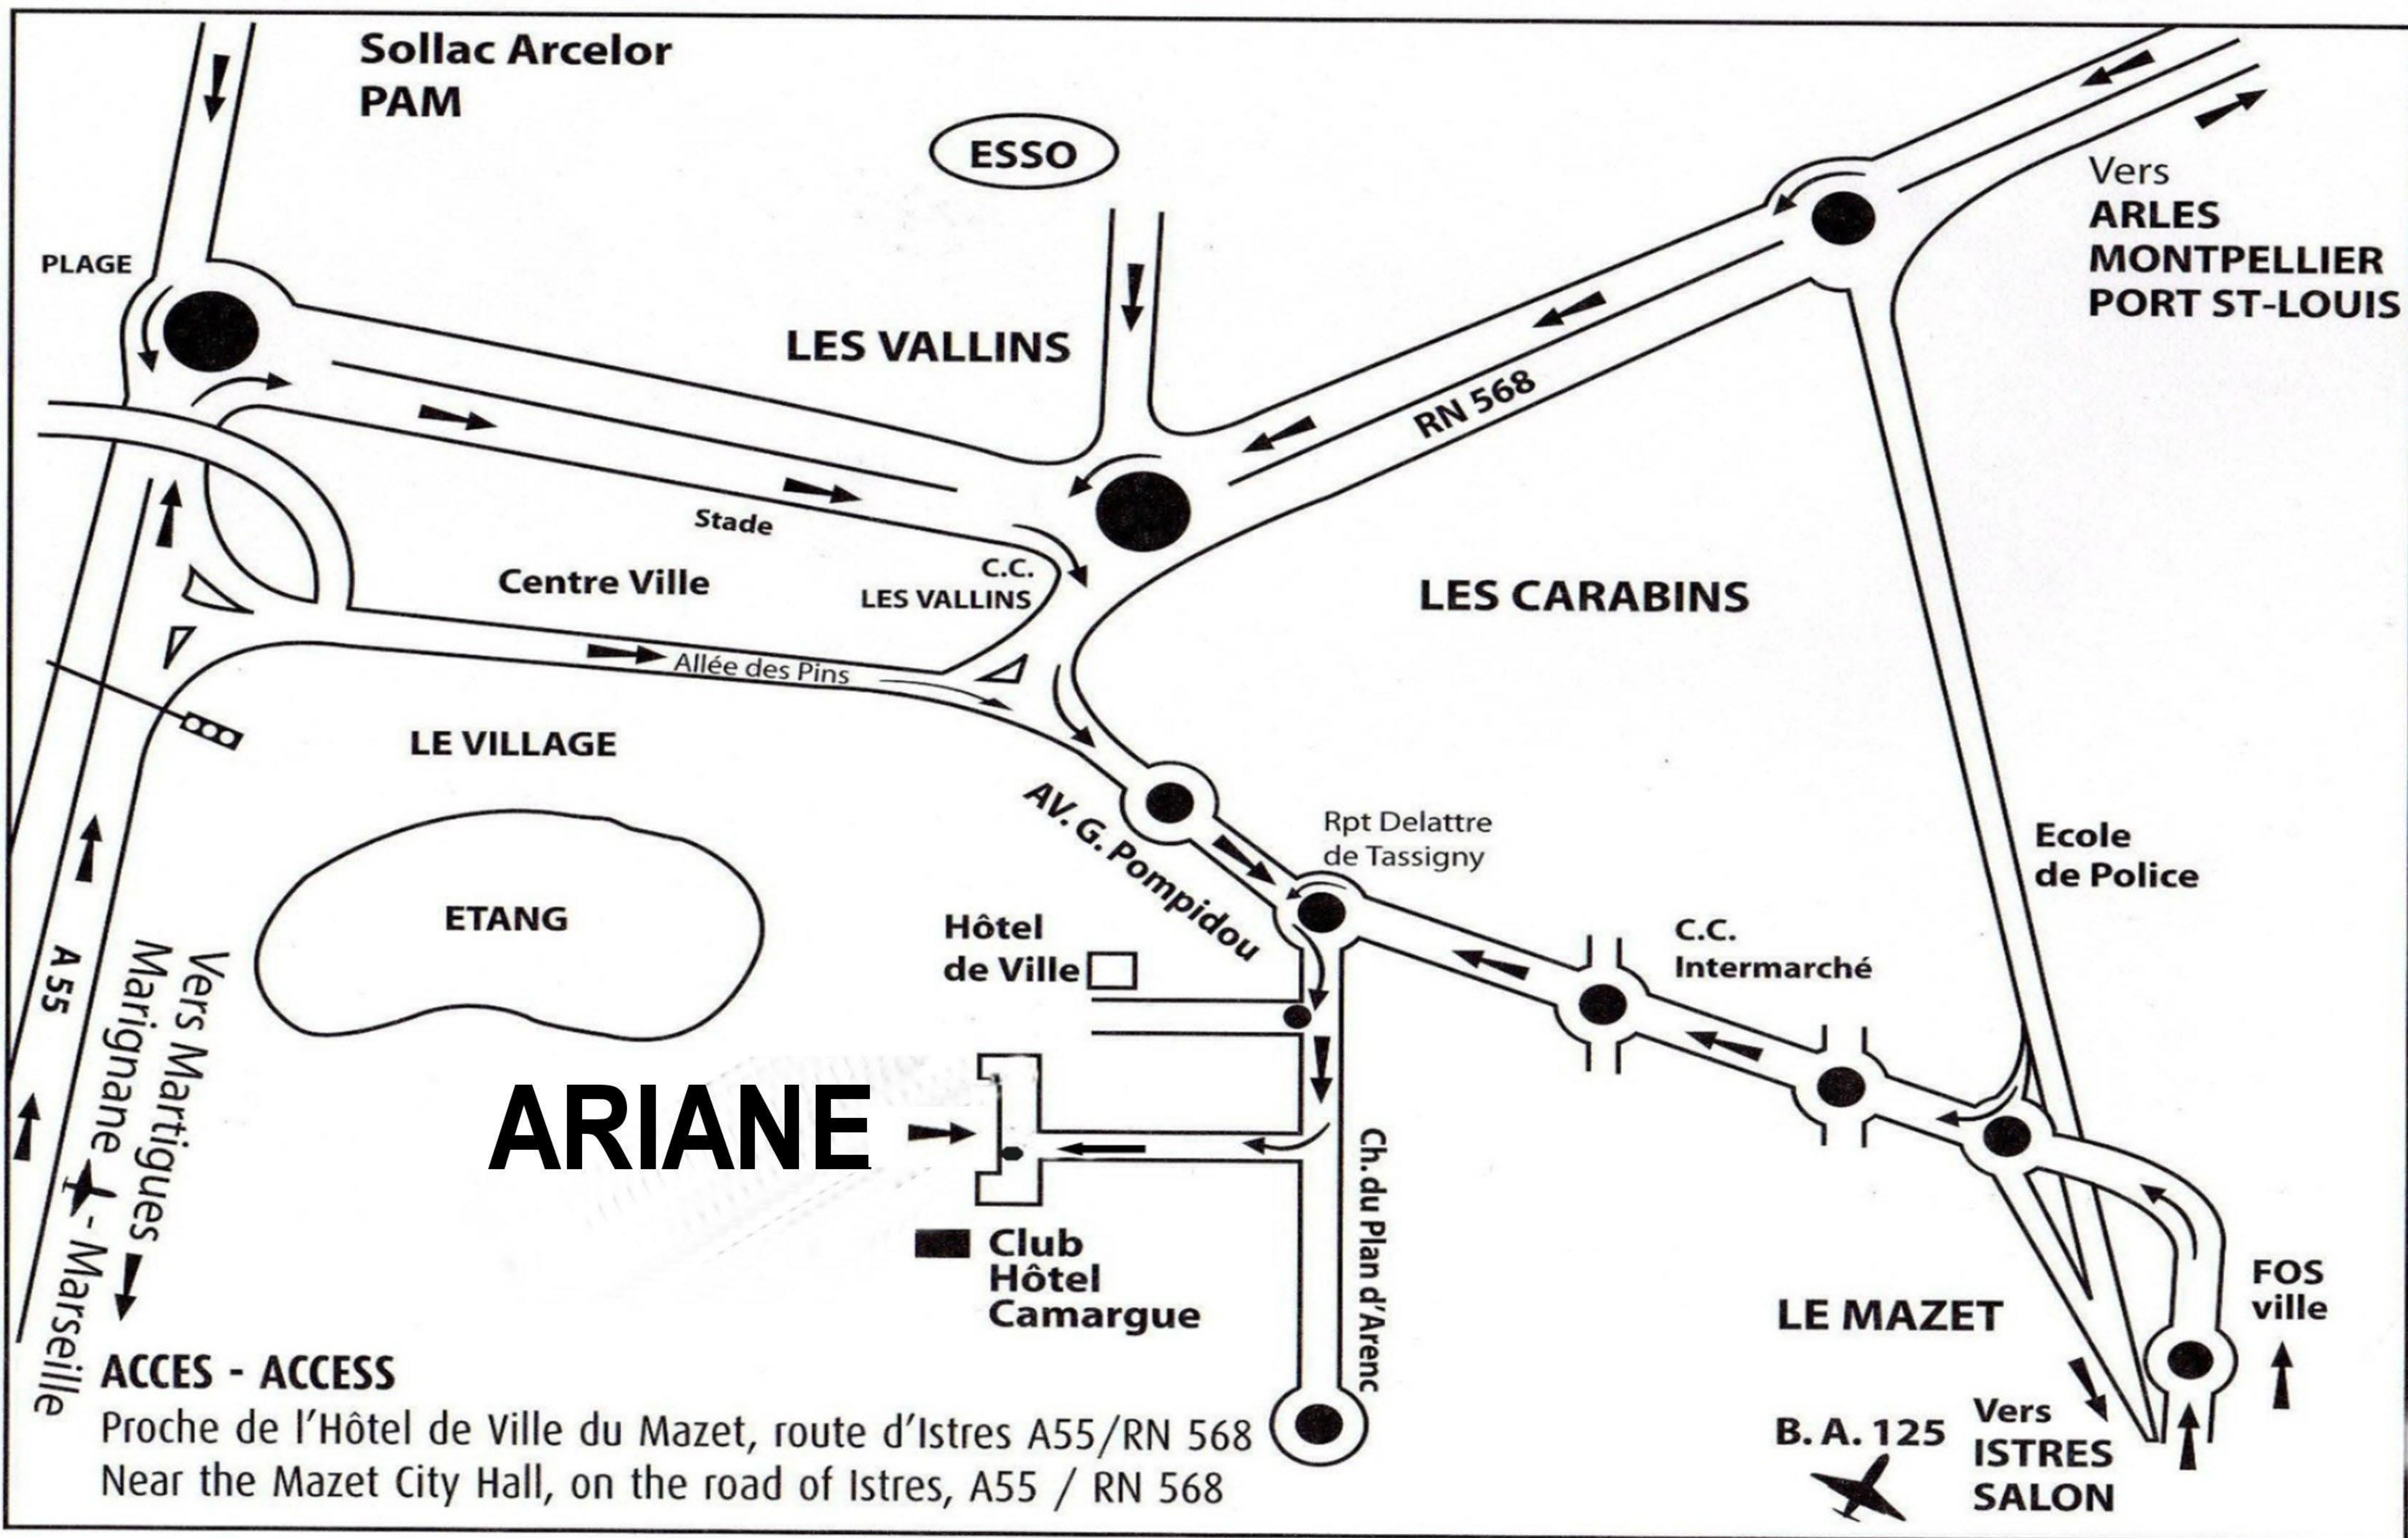

PLAN D'ACCES

HOTEL ARIANE CAMARGUE - *** - FOS-SUR-MER

ACCES - ACCESS
 Proche de l'Hôtel de Ville du Mazet, route d'Istres A55/RN 568
 Near the Mazet City Hall, on the road of Istres, A55 / RN 568